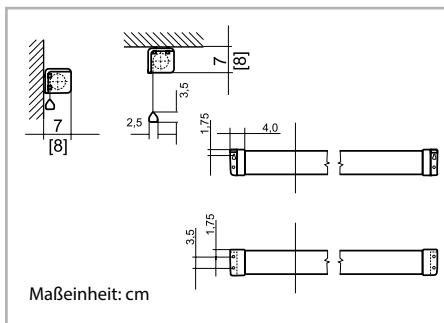

## MEDIUM Rollo Premium – schnell einsatzbereit, stoppen in jeder Position

- Durch **Slow-Return-Mechanik** wird die Projektionsfläche **langsam** und **geräuscharm** aufgerollt
- **Stufenlose Formatwahl**
- Wand- oder Deckenmontage möglich
- Vierkant-Stahlblechgehäuse, Querschnitt ca. 7/7 cm bzw. 8/8 cm bei 244 cm Breite
- **Inklusive Zugschnur**
- Gehäusefarbe: Weiß
- Im Format 1:1 ohne schwarze Umrandung oder mit 3 cm schwarzer Umrandung
- Erhältlich auch in 4:3-, 16:9- und 16:10-Formaten, mit schwarzer Maske

### Projektionsfläche

- Aufprojektion, **Typ D**
- Leuchtdichtefaktor nach DIN 19045, ca. 1,2
- Mattweiß, auf Gewebebasis
- Rückseite: Schwarz, lichtdicht

Die MEDIUM Rollo Premium jetzt auch im Format 1:1 ohne schwarze Umrandung

### MEDIUM Rollo Premium – ohne schwarze Umrandung

Bildmaße B/H	Diagonale cm/Zoll	Gewicht netto kg	Art.-Nr.	Preis
<b>Format 1:1</b>				
153/153 cm	216/85	6,0	2065701	85,- €
183/183 cm	258/102	7,0	1925539	99,- €
203/203 cm	287/113	8,0	1925540	119,- €
244/244 cm	345/136	12,5	1925541	164,- €

### MEDIUM Rollo Premium – mit schwarzer Umrandung

Bildmaße B/H	B cm	H cm	Vorlauf cm	Diagonale cm/Zoll	Gewicht netto kg	Art.-Nr.	Preis
<b>Format 1:1</b>							
147/147 cm	153	153	0	208/82	6,0	1925514	97,- €
174/174 cm	180	180	0	246/97	7,0	1925521	109,- €
197/197 cm	203	203	0	279/110	8,0	1925523	135,- €
234/234 cm	244	244	0	331/130	12,5	1925527	195,- €
<b>Format 4:3</b>							
170/128 cm	180	158	25	213/84	7,0	1925528	109,- €
193/144 cm	203	180	30	241/95	8,0	1925529	135,- €
234/176 cm	244	212	30	293/115	12,5	1925531	203,- €
<b>Format 16:9</b>							
193/109 cm	203	144	30	222/87	8,0	1925534	135,- €
234/132 cm	244	172	35	269/106	12,0	1925536	203,- €
<b>Format 16:10</b>							
203/127 cm	213	162	30	240/94	8,0	1925537	139,- €
228/143 cm	238	178	30	269/106	12,0	1925538	215,- €