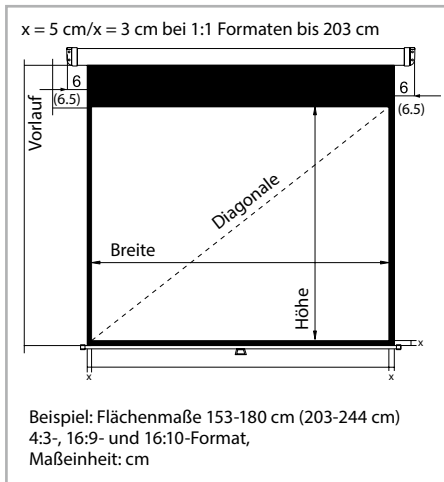

## MEDIUM Rollo Premium – schnell einsatzbereit, stoppen in jeder Position

- Durch **Slow-Return-Mechanik** wird die Projektionsfläche **langsam** und **geräuscharm** aufgerollt
- **Stufenlose Formatwahl**
- Wand- oder Deckenmontage möglich
- Vierkant-Stahlblechgehäuse, Querschnitt ca. 7/7 cm bzw. 8/8 cm bei 244 cm Breite
- **Inklusive Zugschnur**
- Gehäusefarbe: Weiß
- Im Format 1:1 ohne schwarze Umrandung oder mit 3 cm schwarzer Umrandung
- Erhältlich auch in 4:3-, 16:9- und 16:10-Formaten, mit schwarzer Maske

### Projektionsfläche

- Aufprojektion, **Typ D**
- Leuchtdichtefaktor nach DIN 19045, ca. 1,2
- Mattweiß, auf Gewebebasis
- Rückseite: Schwarz, lichtdicht

Die MEDIUM Rollo Premium jetzt auch im Format 1:1 ohne schwarze Umrandung

### MEDIUM Rollo Premium – ohne schwarze Umrandung

Bildmaße B/H	Diagonale cm/Zoll	Gewicht netto kg	Art.-Nr.	Preis
<b>Format 1:1</b>				
153/153 cm	216/85	6,0	2065701	85,- €
183/183 cm	258/102	7,0	1925539	99,- €
203/203 cm	287/113	8,0	1925540	119,- €
244/244 cm	345/136	12,5	1925541	164,- €

### MEDIUM Rollo Premium – mit schwarzer Umrandung

Bildmaße B/H	B cm	H cm	Vorlauf cm	Diagonale cm/Zoll	Gewicht netto kg	Art.-Nr.	Preis
<b>Format 1:1</b>							
147/147 cm	153	153	0	208/82	6,0	1925514	97,- €
174/174 cm	180	180	0	246/97	7,0	1925521	109,- €
197/197 cm	203	203	0	279/110	8,0	1925523	135,- €
234/234 cm	244	244	0	331/130	12,5	1925527	195,- €
<b>Format 4:3</b>							
170/128 cm	180	158	25	213/84	7,0	1925528	109,- €
193/144 cm	203	180	30	241/95	8,0	1925529	135,- €
234/176 cm	244	212	30	293/115	12,5	1925531	203,- €
<b>Format 16:9</b>							
193/109 cm	203	144	30	222/87	8,0	1925534	135,- €
234/132 cm	244	172	35	269/106	12,0	1925536	203,- €
<b>Format 16:10</b>							
203/127 cm	213	162	30	240/94	8,0	1925537	139,- €
228/143 cm	238	178	30	269/106	12,0	1925538	215,- €