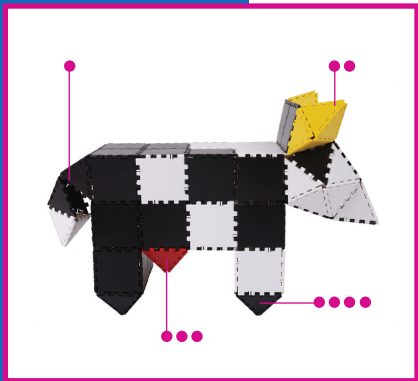

- Build large constructions
- High quality material

LOKON

Ref. no. 3088100

Goal

- learn to plan your activities
- stimulate spatial insight
- develop problem solving skills
- stimulate fantasy

Lokon is a construction material with which children can make large simple shapes. It is compiled of 3 basic parts: triangle, square, pentagon.

These shapes stimulate creativity and provide a possibility for the development of technical and mathematical insight.

The booklet shows a large number of inspirational examples.

LOKON

Ref.nr. 3088100

Doel

Het bestaat uit 3 basisstukken: driehoek, vierkant, vijfhoek.

Deze vormen prikkelen de creativiteit en zorgen voor de ontwikkeling van technisch en wiskundig inzicht.

Het boekje geeft een groot aantal inspirerende voorbeelden.

Il se compose de 3 pièces de base: le triangle, le carré, le rectangle. Ces formes stimulent la créativité et éveillent les aptitudes techniques et mathématiques.

Le manuel donne un grand nombre d'exemples inspireurs.