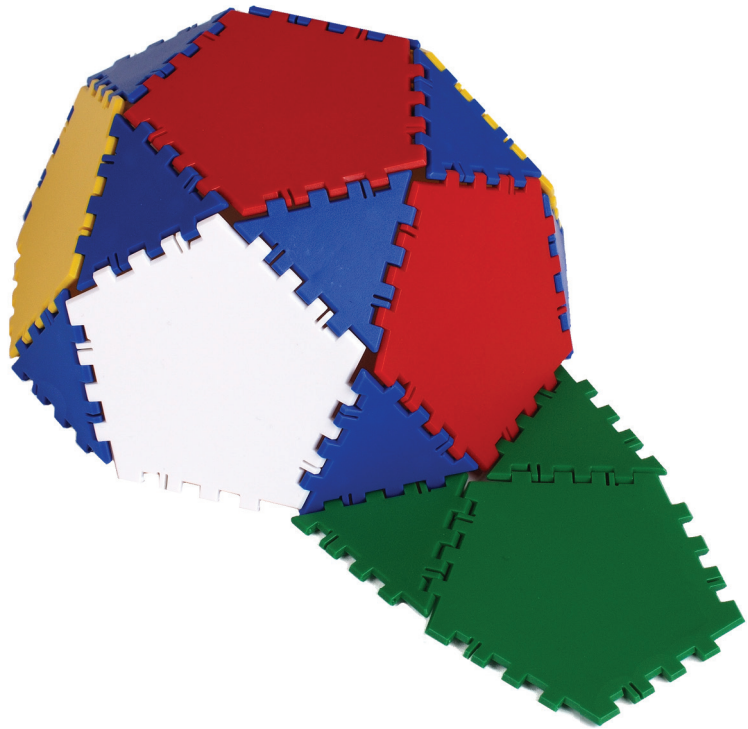

- Build large constructions
- High quality material

LOKON

Ref. no. 3088100

Goal

- learn to plan your activities
- stimulate spatial insight
- develop problem solving skills
- stimulate fantasy

Lokon is a construction material with which children can make large simple shapes. It is compiled of 3 basic parts: triangle, square, pentagon.

- leren om planmatig te handelen
- stimuleren van het ruimtelijk inzicht
- bevorderen probleemoplossend denken
- stimuleren van de fantasie

Lokon is een constructiemateriaal waarmee kinderen eenvoudig grote vormen kunnen maken.

Het bestaat uit 3 basisstukken: driehoek, vierkant, vijfhoek.

Deze vormen prikkelen de creativiteit en zorgen voor de ontwikkeling van technisch en wiskundig inzicht.

Het boekje geeft een groot aantal inspirerende voorbeelden.

LOKON

Ref.nr. 3088100

Ziel

- Erlernen von planmäßigem und methodischem Handeln
- Stimulierung räumlichen Denkens
- Förderung des problemlösenden Denkens
- Anregung der Fantasie

Lokon ist ein Baumaterial, mit dem Kinder auf einfache Weise große Formen zusammenbauen können. Es besteht aus 3 Basisteilen: Dreieck, Quadrat, Fünfeck. Diese Formen regen die Kreativität an und fördern die Entwicklung des technischen und mathematischen Verständnisses. Das Büchlein enthält eine Vielzahl inspirierender Beispiele.