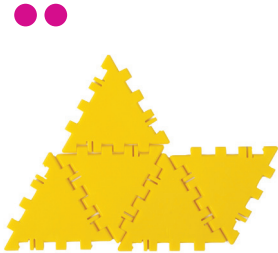

- Build large constructions
- High quality material

LOKON

Ref. no. 3088100

Goal

- learn to plan your activities
- stimulate spatial insight
- develop problem solving skills
- stimulate fantasy

Lokon is a construction material with which children can make large simple shapes. It is compiled of 3 basic parts: triangle, square, pentagon.

These shapes stimulate creativity and provide a possibility for the development of technical and mathematical insight.

The booklet shows a large number of inspirational examples.

LOKON

Ref.nr. 3088100

Doel

Het bestaat uit 3 basisstukken: driehoek, vierkant, vijfhoek.

Deze vormen prikkelen de creativiteit en zorgen voor de ontwikkeling van technisch en wiskundig inzicht.

Het boekje geeft een groot aantal inspirerende voorbeelden.

Il se compose de 3 pièces de base: le triangle, le carré, le rectangle. Ces formes stimulent la créativité et éveillent les aptitudes techniques et mathématiques.

Le manuel donne un grand nombre d'exemples inspireurs.