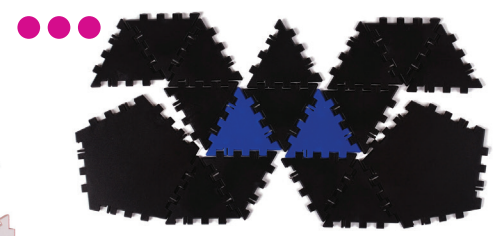

- Build large constructions
- High quality material

LOKON

Ref. no. 3088100

Goal

- learn to plan your activities
- stimulate spatial insight
- develop problem solving skills
- stimulate fantasy

Lokon is a construction material with which children can make large simple shapes. It is compiled of 3 basic parts: triangle, square, pentagon.

These shapes stimulate creativity and provide a possibility for the development of technical and mathematical insight.

The booklet shows a large number of inspirational examples.

LOKON

Ref.nr. 3088100

Doel

Het bestaat uit 3 basisstukken: driehoek, vierkant, vijfhoek.

Deze vormen prikkelen de creativiteit en zorgen voor de ontwikkeling van technisch en wiskundig inzicht.

Het boekje geeft een groot aantal inspirerende voorbeelden.

Il se compose de 3 pièces de base: le triangle, le carré, le rectangle. Ces formes stimulent la créativité et éveillent les aptitudes techniques et mathématiques.

Le manuel donne un grand nombre d'exemples inspireurs.