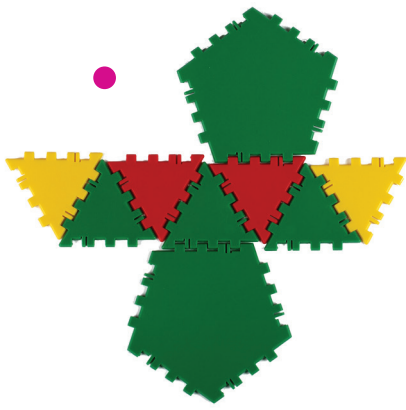

- Build large constructions
- High quality material

LOKON

Ref. no. 3088100

Goal

- learn to plan your activities
- stimulate spatial insight
- develop problem solving skills
- stimulate fantasy

Lokon is a construction material with which children can make large simple shapes. It is compiled of 3 basic parts: triangle, square, pentagon.

These shapes stimulate creativity and provide a possibility for the development of technical and mathematical insight.

The booklet shows a large number of inspirational examples.

LOKON

Ref.nr. 3088100

Doel

Het bestaat uit 3 basisstukken: driehoek, vierkant, vijfhoek.

Deze vormen prikkelen de creativiteit en zorgen voor de ontwikkeling van technisch en wiskundig inzicht.

Het boekje geeft een groot aantal inspirerende voorbeelden.

Il se compose de 3 pièces de base: le triangle, le carré, le rectangle. Ces formes stimulent la créativité et éveillent les aptitudes techniques et mathématiques.

Le manuel donne un grand nombre d'exemples inspireurs.