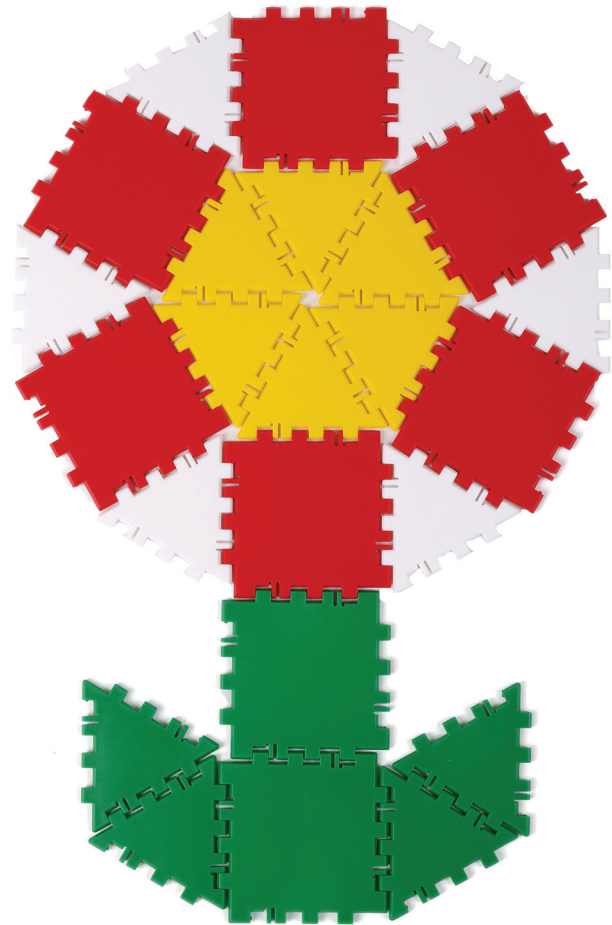

- Build large constructions
- High quality material

LOKON

Ref. no. 3088100

Goal

- learn to plan your activities
- stimulate spatial insight
- develop problem solving skills
- stimulate fantasy

Lokon is a construction material with which children can make large simple shapes. It is compiled of 3 basic parts: triangle, square, pentagon.

- leren om planmatig te handelen
- stimuleren van het ruimtelijk inzicht
- bevorderen probleemoplossend denken
- stimuleren van de fantasie

Lokon is een constructiemateriaal waarmee kinderen eenvoudig grote vormen kunnen maken.

Het bestaat uit 3 basisstukken: driehoek, vierkant, vijfhoek.

Deze vormen prikkelen de creativiteit en zorgen voor de ontwikkeling van technisch en wiskundig inzicht.

Het boekje geeft een groot aantal inspirerende voorbeelden.

Il se compose de 3 pièces de base: le triangle, le carré, le rectangle. Ces formes stimulent la créativité et éveillent les aptitudes techniques et mathématiques.

Le manuel donne un grand nombre d'exemples inspireurs.