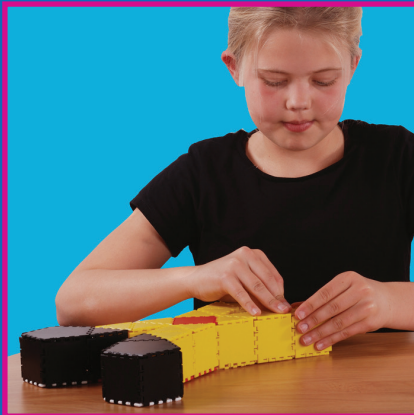

- Build large constructions
- High quality material

LOKON

Ref. no. 3088100

Goal

- learn to plan your activities
- stimulate spatial insight
- develop problem solving skills
- stimulate fantasy

Lokon is a construction material with which children can make large simple shapes. It is compiled of 3 basic parts: triangle, square, pentagon.

- leren om planmatig te handelen
- stimuleren van het ruimtelijk inzicht
- bevorderen probleemoplossend denken
- stimuleren van de fantasie

Lokon is een constructiemateriaal waarmee kinderen eenvoudig grote vormen kunnen maken.

Het bestaat uit 3 basisstukken: driehoek, vierkant, vijfhoek.

Deze vormen prikkelen de creativiteit en zorgen voor de ontwikkeling van technisch en wiskundig inzicht.

Het boekje geeft een groot aantal inspirerende voorbeelden.

LOKON

No. réf. 3088100

Objectif

- apprendre à agir de façon méthodique
- stimuler l'aptitude spatiale
- favoriser la réflexion visant la résolution de problèmes
- stimuler la fantaisie

Lokon est un matériel de construction avec lequel les enfants peuvent composer simplement de grandes formes.