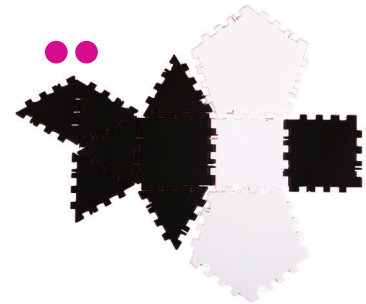

- Build large constructions
- High quality material

LOKON

Ref. no. 3088100

Goal

- learn to plan your activities
- stimulate spatial insight
- develop problem solving skills
- stimulate fantasy

Lokon is a construction material with which children can make large simple shapes. It is compiled of 3 basic parts: triangle, square, pentagon.

These shapes stimulate creativity and provide a possibility for the development of technical and mathematical insight.

The booklet shows a large number of inspirational examples.

LOKON

Ref.nr. 3088100

Doel

Het bestaat uit 3 basisstukken: driehoek, vierkant, vijfhoek.

Deze vormen prikkelen de creativiteit en zorgen voor de ontwikkeling van technisch en wiskundig inzicht.

Het boekje geeft een groot aantal inspirerende voorbeelden.

Il se compose de 3 pièces de base: le triangle, le carré, le rectangle. Ces formes stimulent la créativité et éveillent les aptitudes techniques et mathématiques.

Le manuel donne un grand nombre d'exemples inspireurs.