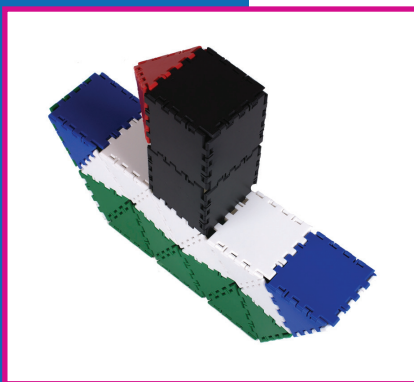

- Build large constructions
- High quality material

LOKON

Ref. no. 3088100

Goal

- learn to plan your activities
- stimulate spatial insight
- develop problem solving skills
- stimulate fantasy

Lokon is a construction material with which children can make large simple shapes. It is compiled of 3 basic parts: triangle, square, pentagon.

- leren om planmatig te handelen
- stimuleren van het ruimtelijk inzicht
- bevorderen probleemoplossend denken
- stimuleren van de fantasie

Lokon is een constructiemateriaal waarmee kinderen eenvoudig grote vormen kunnen maken.

Het bestaat uit 3 basisstukken: driehoek, vierkant, vijfhoek.

Deze vormen prikkelen de creativiteit en zorgen voor de ontwikkeling van technisch en wiskundig inzicht.

Het boekje geeft een groot aantal inspirerende voorbeelden.

Il se compose de 3 pièces de base: le triangle, le carré, le rectangle. Ces formes stimulent la créativité et éveillent les aptitudes techniques et mathématiques.

Le manuel donne un grand nombre d'exemples inspireurs.