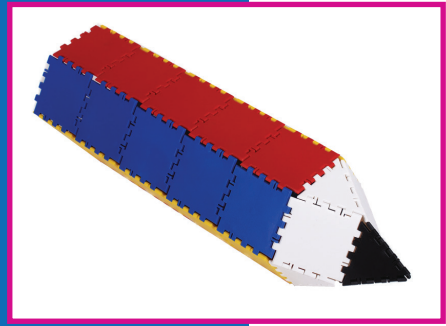

- Build large constructions
- High quality material

LOKON

Ref. no. 3088100

Goal

- learn to plan your activities
- stimulate spatial insight
- develop problem solving skills
- stimulate fantasy

Lokon is a construction material with which children can make large simple shapes. It is compiled of 3 basic parts: triangle, square, pentagon.

These shapes stimulate creativity and provide a possibility for the development of technical and mathematical insight.

The booklet shows a large number of inspirational examples.

LOKON

Ref.nr. 3088100

Doel

- leren om planmatig te handelen
- stimuleren van het ruimtelijk inzicht
- bevorderen probleemoplossend denken
- stimuleren van de fantasie

Lokon is een constructiemateriaal waarmee kinderen eenvoudig grote vormen kunnen maken.

LOKON

Ref.nr. 3088100

Ziel

- Erlernen von planmäßigem und methodischem Handeln
- Stimulierung räumlichen Denkens
- Förderung des problemlösenden Denkens
- Anregung der Fantasie

Lokon ist ein Baumaterial, mit dem Kinder auf einfache Weise große Formen zusammenbauen können. Es besteht aus 3 Basisteilen: Dreieck, Quadrat, Fünfeck. Diese Formen regen die Kreativität an und fördern die Entwicklung des technischen und mathematischen Verständnisses. Das Büchlein enthält eine Vielzahl inspirierender Beispiele.