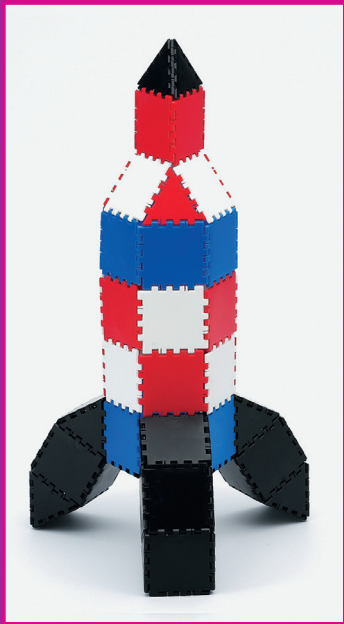

- Build large constructions
- High quality material

LOKON

Ref. no. 3088100

Goal

- learn to plan your activities
- stimulate spatial insight
- develop problem solving skills
- stimulate fantasy

Lokon is a construction material with which children can make large simple shapes. It is compiled of 3 basic parts: triangle, square, pentagon.

These shapes stimulate creativity and provide a possibility for the development of technical and mathematical insight.

The booklet shows a large number of inspirational examples.

LOKON

Ref.nr. 3088100

Doel

- leren om planmatig te handelen
- stimuleren van het ruimtelijk inzicht
- bevorderen probleemoplossend denken
- stimuleren van de fantasie

Lokon is een constructiemateriaal waarmee kinderen eenvoudig grote vormen kunnen maken.

Het bestaat uit 3 basisstukken: driehoek, vierkant, vijfhoek.

Deze vormen prikkelen de creativiteit en zorgen voor de ontwikkeling van technisch en wiskundig inzicht.

Het boekje geeft een groot aantal inspirerende voorbeelden.