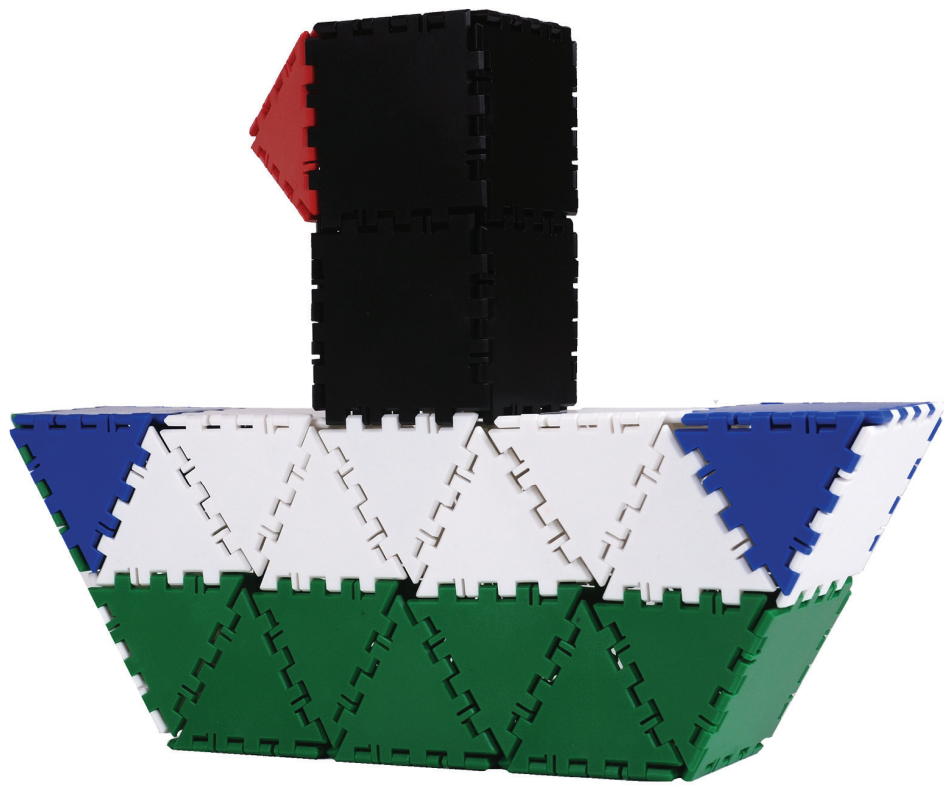

- Build large constructions
- High quality material

LOKON

Ref. no. 3088100

Goal

- learn to plan your activities
- stimulate spatial insight
- develop problem solving skills
- stimulate fantasy

Lokon is a construction material with which children can make large simple shapes. It is compiled of 3 basic parts: triangle, square, pentagon.

- leren om planmatig te handelen
- stimuleren van het ruimtelijk inzicht
- bevorderen probleemoplossend denken
- stimuleren van de fantasie

Lokon is een constructiemateriaal waarmee kinderen eenvoudig grote vormen kunnen maken.

LOKON

No. réf. 3088100

Objectif

- apprendre à agir de façon méthodique
- stimuler l'aptitude spatiale
- favoriser la réflexion visant la résolution de problèmes
- stimuler la fantaisie

Lokon est un matériel de construction avec lequel les enfants peuvent composer simplement de grandes formes.

LOKON

Ref.nr. 3088100

Ziel

- Erlernen von planmäßigem und methodischem Handeln
- Stimulierung räumlichen Denkens
- Förderung des problemlösenden Denkens
- Anregung der Fantasie

Lokon ist ein Baumaterial, mit dem Kinder auf einfache Weise große Formen zusammenbauen können. Es besteht aus 3 Basisteilen: Dreieck, Quadrat, Fünfeck. Diese Formen regen die Kreativität an und fördern die Entwicklung des technischen und mathematischen Verständnisses. Das Büchlein enthält eine Vielzahl inspirierender Beispiele.