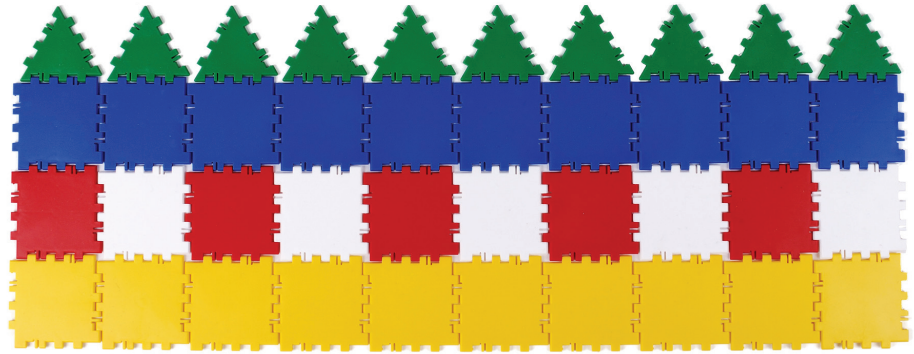

- Build large constructions
- High quality material

LOKON

Ref. no. 3088100

Goal

- learn to plan your activities
- stimulate spatial insight
- develop problem solving skills
- stimulate fantasy

Lokon is a construction material with which children can make large simple shapes. It is compiled of 3 basic parts: triangle, square, pentagon.

- leren om planmatig te handelen
- stimuleren van het ruimtelijk inzicht
- bevorderen probleemoplossend denken
- stimuleren van de fantasie

Lokon is een constructiemateriaal waarmee kinderen eenvoudig grote vormen kunnen maken.

Het bestaat uit 3 basisstukken: driehoek, vierkant, vijfhoek.

Deze vormen prikkelen de creativiteit en zorgen voor de ontwikkeling van technisch en wiskundig inzicht.

Het boekje geeft een groot aantal inspirerende voorbeelden.

LOKON

Ref.nr. 3088100

Ziel

- Erlernen von planmäßigem und methodischem Handeln
- Stimulierung räumlichen Denkens
- Förderung des problemlösenden Denkens
- Anregung der Fantasie

Lokon ist ein Baumaterial, mit dem Kinder auf einfache Weise große Formen zusammenbauen können. Es besteht aus 3 Basisteilen: Dreieck, Quadrat, Fünfeck. Diese Formen regen die Kreativität an und fördern die Entwicklung des technischen und mathematischen Verständnisses. Das Büchlein enthält eine Vielzahl inspirierender Beispiele.