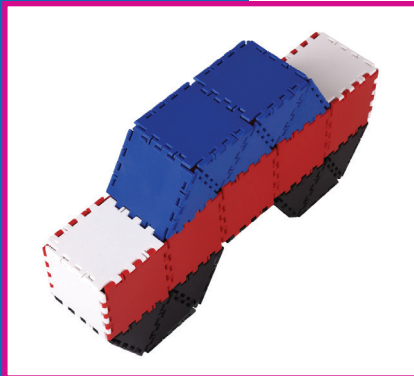

- Build large constructions
- High quality material

LOKON

Ref. no. 3088100

Goal

- learn to plan your activities
- stimulate spatial insight
- develop problem solving skills
- stimulate fantasy

Lokon is a construction material with which children can make large simple shapes. It is compiled of 3 basic parts: triangle, square, pentagon.

These shapes stimulate creativity and provide a possibility for the development of technical and mathematical insight.

The booklet shows a large number of inspirational examples.

LOKON

Ref.nr. 3088100

Doel

Het bestaat uit 3 basisstukken: driehoek, vierkant, vijfhoek.

Deze vormen prikkelen de creativiteit en zorgen voor de ontwikkeling van technisch en wiskundig inzicht.

Het boekje geeft een groot aantal inspirerende voorbeelden.