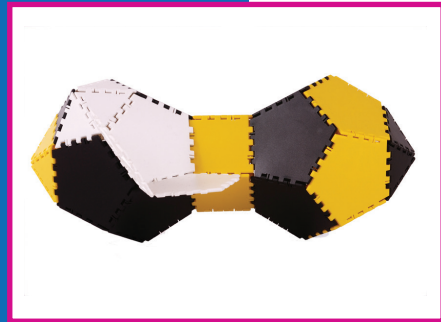

- Build large constructions
- High quality material

LOKON

Ref. no. 3088100

Goal

- learn to plan your activities
- stimulate spatial insight
- develop problem solving skills
- stimulate fantasy

Lokon is a construction material with which children can make large simple shapes. It is compiled of 3 basic parts: triangle, square, pentagon.

These shapes stimulate creativity and provide a possibility for the development of technical and mathematical insight.

The booklet shows a large number of inspirational examples.

LOKON

Ref.nr. 3088100

Doel

LOKON

No. réf. 3088100

Objectif

- apprendre à agir de façon méthodique
- stimuler l'aptitude spatiale
- favoriser la réflexion visant la résolution de problèmes
- stimuler la fantaisie

Lokon est un matériel de construction avec lequel les enfants peuvent composer simplement de grandes formes.

Il se compose de 3 pièces de base: le triangle, le carré, le rectangle. Ces formes stimulent la créativité et éveillent les aptitudes techniques et mathématiques.

Le manuel donne un grand nombre d'exemples inspireurs.