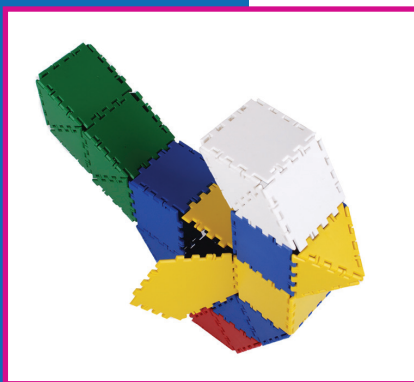

- Build large constructions
- High quality material

LOKON

Ref. no. 3088100

Goal

- learn to plan your activities
- stimulate spatial insight
- develop problem solving skills
- stimulate fantasy

Lokon is a construction material with which children can make large simple shapes. It is compiled of 3 basic parts: triangle, square, pentagon.

- leren om planmatig te handelen
- stimuleren van het ruimtelijk inzicht
- bevorderen probleemoplossend denken
- stimuleren van de fantasie

Lokon is een constructiemateriaal waarmee kinderen eenvoudig grote vormen kunnen maken.

Het bestaat uit 3 basisstukken: driehoek, vierkant, vijfhoek.

Deze vormen prikkelen de creativiteit en zorgen voor de ontwikkeling van technisch en wiskundig inzicht.

Het boekje geeft een groot aantal inspirerende voorbeelden.

Il se compose de 3 pièces de base: le triangle, le carré, le rectangle. Ces formes stimulent la créativité et éveillent les aptitudes techniques et mathématiques.

Le manuel donne un grand nombre d'exemples inspireurs.