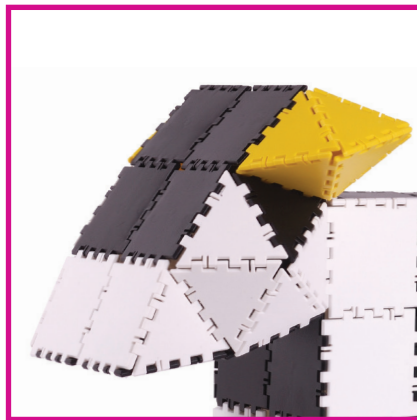

- Build large constructions
- High quality material

LOKON

Ref. no. 3088100

Goal

- learn to plan your activities
- stimulate spatial insight
- develop problem solving skills
- stimulate fantasy

Lokon is a construction material with which children can make large simple shapes. It is compiled of 3 basic parts: triangle, square, pentagon.

- leren om planmatig te handelen
- stimuleren van het ruimtelijk inzicht
- bevorderen probleemoplossend denken
- stimuleren van de fantasie

Lokon is een constructiemateriaal waarmee kinderen eenvoudig grote vormen kunnen maken.

Het bestaat uit 3 basisstukken: driehoek, vierkant, vijfhoek.

Deze vormen prikkelen de creativiteit en zorgen voor de ontwikkeling van technisch en wiskundig inzicht.

Het boekje geeft een groot aantal inspirerende voorbeelden.

Il se compose de 3 pièces de base: le triangle, le carré, le rectangle. Ces formes stimulent la créativité et éveillent les aptitudes techniques et mathématiques.

Le manuel donne un grand nombre d'exemples inspireurs.