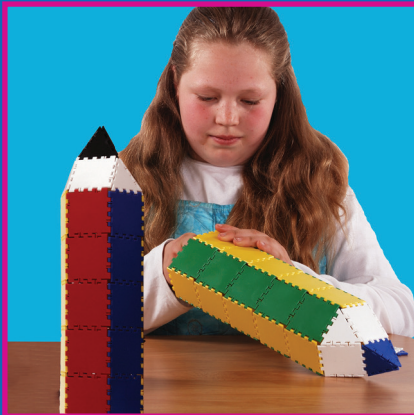

- Build large constructions
- High quality material

LOKON

Ref. no. 3088100

Goal

- learn to plan your activities
- stimulate spatial insight
- develop problem solving skills
- stimulate fantasy

Lokon is a construction material with which children can make large simple shapes. It is compiled of 3 basic parts: triangle, square, pentagon.

- leren om planmatig te handelen
- stimuleren van het ruimtelijk inzicht
- bevorderen probleemoplossend denken
- stimuleren van de fantasie

Lokon is een constructiemateriaal waarmee kinderen eenvoudig grote vormen kunnen maken.

Het bestaat uit 3 basisstukken: driehoek, vierkant, vijfhoek.

Deze vormen prikkelen de creativiteit en zorgen voor de ontwikkeling van technisch en wiskundig inzicht.

Het boekje geeft een groot aantal inspirerende voorbeelden.

Il se compose de 3 pièces de base: le triangle, le carré, le rectangle. Ces formes stimulent la créativité et éveillent les aptitudes techniques et mathématiques.

Le manuel donne un grand nombre d'exemples inspireurs.