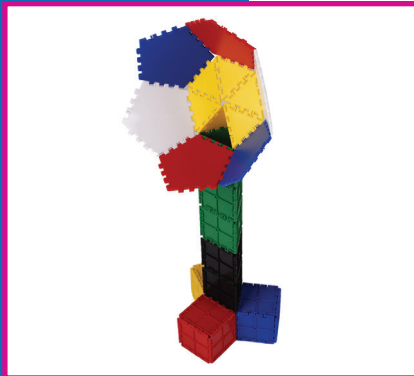

- Build large constructions
- High quality material

LOKON

Ref. no. 3088100

Goal

- learn to plan your activities
- stimulate spatial insight
- develop problem solving skills
- stimulate fantasy

Lokon is a construction material with which children can make large simple shapes. It is compiled of 3 basic parts: triangle, square, pentagon.

Het bestaat uit 3 basisstukken: driehoek, vierkant, vijfhoek.

Deze vormen prikkelen de creativiteit en zorgen voor de ontwikkeling van technisch en wiskundig inzicht.

Het boekje geeft een groot aantal inspirerende voorbeelden.

LOKON

No. réf. 3088100

Objectif

- apprendre à agir de façon méthodique
- stimuler l'aptitude spatiale
- favoriser la réflexion visant la résolution de problèmes
- stimuler la fantaisie

Lokon est un matériel de construction avec lequel les enfants peuvent composer simplement de grandes formes.

Il se compose de 3 pièces de base: le triangle, le carré, le rectangle. Ces formes stimulent la créativité et éveillent les aptitudes techniques et mathématiques.

Le manuel donne un grand nombre d'exemples inspireurs.