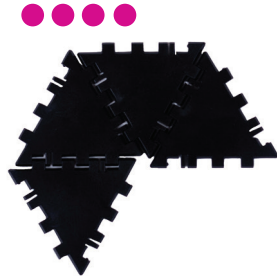

- Build large constructions
- High quality material

LOKON

Ref. no. 3088100

Goal

- learn to plan your activities
- stimulate spatial insight
- develop problem solving skills
- stimulate fantasy

Lokon is a construction material with which children can make large simple shapes. It is compiled of 3 basic parts: triangle, square, pentagon.

These shapes stimulate creativity and provide a possibility for the development of technical and mathematical insight.

The booklet shows a large number of inspirational examples.

LOKON

Ref.nr. 3088100

Doel

Het bestaat uit 3 basisstukken: driehoek, vierkant, vijfhoek.

Deze vormen prikkelen de creativiteit en zorgen voor de ontwikkeling van technisch en wiskundig inzicht.

Het boekje geeft een groot aantal inspirerende voorbeelden.

Il se compose de 3 pièces de base: le triangle, le carré, le rectangle. Ces formes stimulent la créativité et éveillent les aptitudes techniques et mathématiques.

Le manuel donne un grand nombre d'exemples inspireurs.