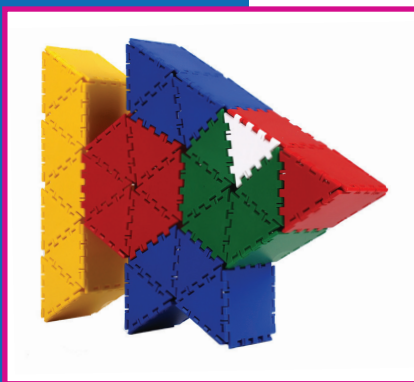

- Build large constructions
- High quality material

LOKON

Ref. no. 3088100

Goal

- learn to plan your activities
- stimulate spatial insight
- develop problem solving skills
- stimulate fantasy

Lokon is a construction material with which children can make large simple shapes. It is compiled of 3 basic parts: triangle, square, pentagon.

Het bestaat uit 3 basisstukken: driehoek, vierkant, vijfhoek.

Deze vormen prikkelen de creativiteit en zorgen voor de ontwikkeling van technisch en wiskundig inzicht.

Het boekje geeft een groot aantal inspirerende voorbeelden.

Il se compose de 3 pièces de base: le triangle, le carré, le rectangle. Ces formes stimulent la créativité et éveillent les aptitudes techniques et mathématiques.

Le manuel donne un grand nombre d'exemples inspireurs.

LOKON

Ref.nr. 3088100

Ziel

- Erlernen von planmäßigem und methodischem Handeln
- Stimulierung räumlichen Denkens
- Förderung des problemlösenden Denkens
- Anregung der Fantasie

Lokon ist ein Baumaterial, mit dem Kinder auf einfache Weise große Formen zusammenbauen können. Es besteht aus 3 Basisteilen: Dreieck, Quadrat, Fünfeck. Diese Formen regen die Kreativität an und fördern die Entwicklung des technischen und mathematischen Verständnisses. Das Büchlein enthält eine Vielzahl inspirierender Beispiele.