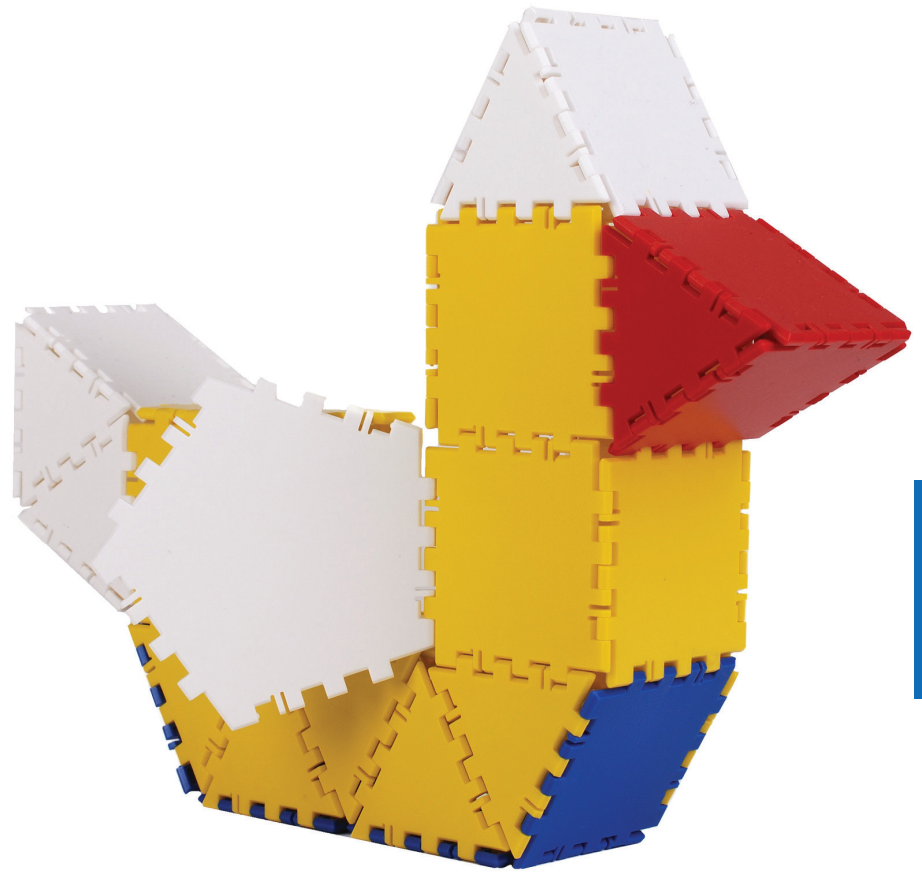

- Build large constructions
- High quality material

LOKON

Ref. no. 3088100

Goal

- learn to plan your activities
- stimulate spatial insight
- develop problem solving skills
- stimulate fantasy

Lokon is a construction material with which children can make large simple shapes. It is compiled of 3 basic parts: triangle, square, pentagon.

- leren om planmatig te handelen
- stimuleren van het ruimtelijk inzicht
- bevorderen probleemoplossend denken
- stimuleren van de fantasie

Lokon is een constructiemateriaal waarmee kinderen eenvoudig grote vormen kunnen maken.

LOKON

No. réf. 3088100

Objectif

- apprendre à agir de façon méthodique
- stimuler l'aptitude spatiale
- favoriser la réflexion visant la résolution de problèmes
- stimuler la fantaisie

Lokon est un matériel de construction avec lequel les enfants peuvent composer simplement de grandes formes.

LOKON

Ref.nr. 3088100

Ziel

- Erlernen von planmäßigem und methodischem Handeln
- Stimulierung räumlichen Denkens
- Förderung des problemlösenden Denkens
- Anregung der Fantasie

Lokon ist ein Baumaterial, mit dem Kinder auf einfache Weise große Formen zusammenbauen können. Es besteht aus 3 Basisteilen: Dreieck, Quadrat, Fünfeck. Diese Formen regen die Kreativität an und fördern die Entwicklung des technischen und mathematischen Verständnisses. Das Büchlein enthält eine Vielzahl inspirierender Beispiele.