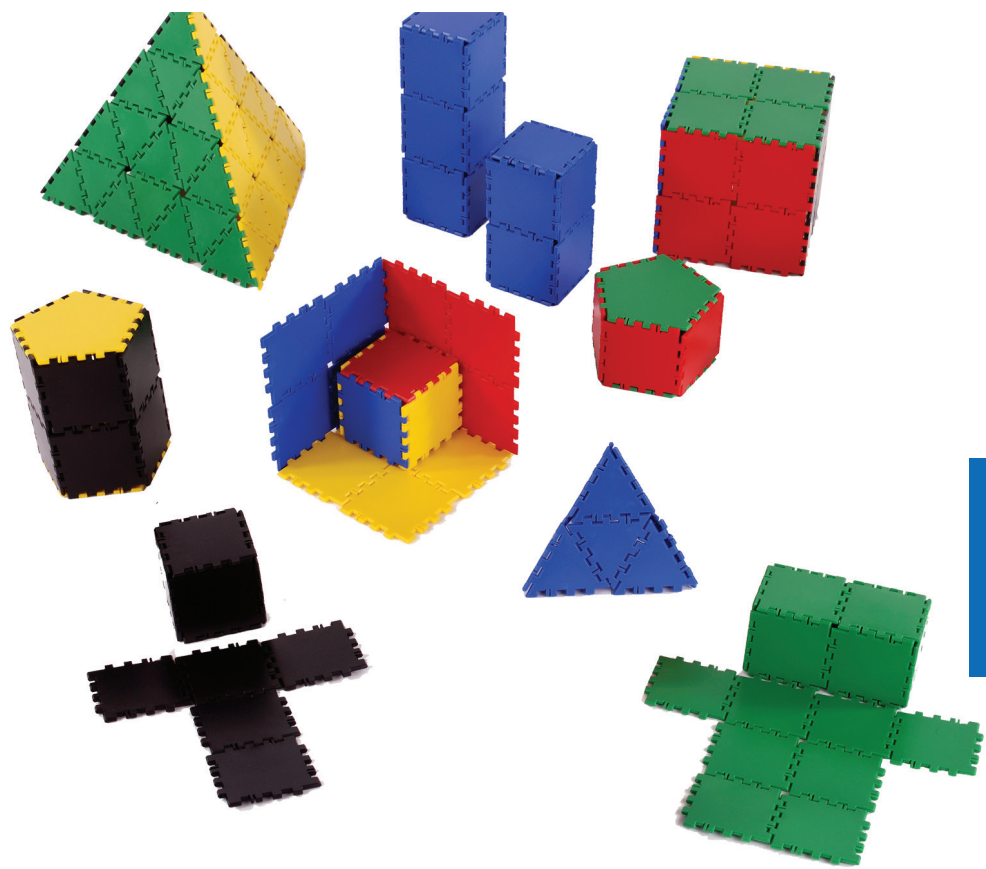

- Build large constructions
- High quality material

LOKON

Ref. no. 3088100

Goal

- learn to plan your activities
- stimulate spatial insight
- develop problem solving skills
- stimulate fantasy

Lokon is a construction material with which children can make large simple shapes. It is compiled of 3 basic parts: triangle, square, pentagon.

Het bestaat uit 3 basisstukken: driehoek, vierkant, vijfhoek.

Deze vormen prikkelen de creativiteit en zorgen voor de ontwikkeling van technisch en wiskundig inzicht.

Het boekje geeft een groot aantal inspirerende voorbeelden.

LOKON

Ref.nr. 3088100

Ziel

- Erlernen von planmäßigem und methodischem Handeln
- Stimulierung räumlichen Denkens
- Förderung des problemlösenden Denkens
- Anregung der Fantasie

Lokon ist ein Baumaterial, mit dem Kinder auf einfache Weise große Formen zusammenbauen können. Es besteht aus 3 Basisteilen: Dreieck, Quadrat, Fünfeck. Diese Formen regen die Kreativität an und fördern die Entwicklung des technischen und mathematischen Verständnisses. Das Büchlein enthält eine Vielzahl inspirierender Beispiele.

LOKON

Nº ref. 3088100

Objetivos

- aprender a proceder metódicamente
- estimular la inteligencia espacial
- fomentar el pensamiento orientado a la solución de problemas
- estimular la imaginación

Lokon es un juego de construcción con el que los niños podrán crear fácilmente formas grandes. Consta de 3 piezas básicas: triángulo, cuadrado, pentágono.