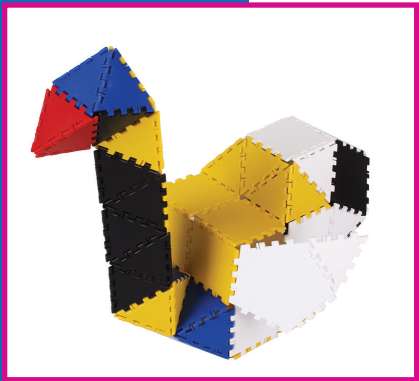

- Build large constructions
- High quality material

LOKON

Ref. no. 3088100

Goal

- learn to plan your activities
- stimulate spatial insight
- develop problem solving skills
- stimulate fantasy

Lokon is a construction material with which children can make large simple shapes. It is compiled of 3 basic parts: triangle, square, pentagon.

Het bestaat uit 3 basisstukken: driehoek, vierkant, vijfhoek.

Deze vormen prikkelen de creativiteit en zorgen voor de ontwikkeling van technisch en wiskundig inzicht.

Het boekje geeft een groot aantal inspirerende voorbeelden.

LOKON

No. réf. 3088100

Objectif

- apprendre à agir de façon méthodique
- stimuler l'aptitude spatiale
- favoriser la réflexion visant la résolution de problèmes
- stimuler la fantaisie

Lokon est un matériel de construction avec lequel les enfants peuvent composer simplement de grandes formes.

Il se compose de 3 pièces de base: le triangle, le carré, le rectangle. Ces formes stimulent la créativité et éveillent les aptitudes techniques et mathématiques.

Le manuel donne un grand nombre d'exemples inspireurs.