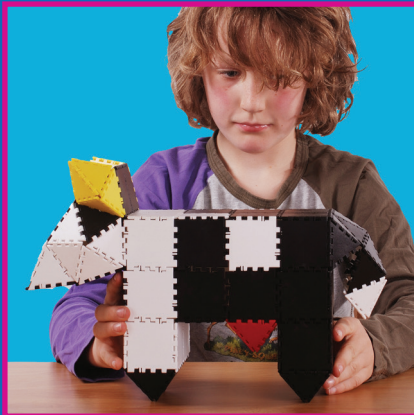

- Build large constructions
- High quality material

LOKON

Ref. no. 3088100

Goal

- learn to plan your activities
- stimulate spatial insight
- develop problem solving skills
- stimulate fantasy

Lokon is a construction material with which children can make large simple shapes. It is compiled of 3 basic parts: triangle, square, pentagon.

- leren om planmatig te handelen
- stimuleren van het ruimtelijk inzicht
- bevorderen probleemoplossend denken
- stimuleren van de fantasie

Lokon is een constructiemateriaal waarmee kinderen eenvoudig grote vormen kunnen maken.

Het bestaat uit 3 basisstukken: driehoek, vierkant, vijfhoek.

Deze vormen prikkelen de creativiteit en zorgen voor de ontwikkeling van technisch en wiskundig inzicht.

Het boekje geeft een groot aantal inspirerende voorbeelden.

LOKON

No. réf. 3088100

Objectif

- apprendre à agir de façon méthodique
- stimuler l'aptitude spatiale
- favoriser la réflexion visant la résolution de problèmes
- stimuler la fantaisie

Lokon est un matériel de construction avec lequel les enfants peuvent composer simplement de grandes formes.