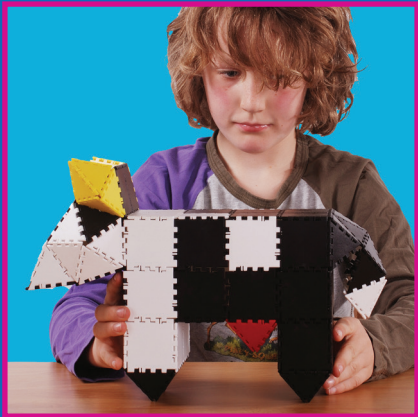

- Build large constructions
- High quality material

LOKON

Ref. no. 3088100

Goal

- learn to plan your activities
- stimulate spatial insight
- develop problem solving skills
- stimulate fantasy

Lokon is a construction material with which children can make large simple shapes. It is compiled of 3 basic parts: triangle, square, pentagon.

- leren om planmatig te handelen
- stimuleren van het ruimtelijk inzicht
- bevorderen probleemoplossend denken
- stimuleren van de fantasie

Lokon is een constructiemateriaal waarmee kinderen eenvoudig grote vormen kunnen maken.

Het bestaat uit 3 basisstukken: driehoek, vierkant, vijfhoek.

Deze vormen prikkelen de creativiteit en zorgen voor de ontwikkeling van technisch en wiskundig inzicht.

Het boekje geeft een groot aantal inspirerende voorbeelden.

Il se compose de 3 pièces de base: le triangle, le carré, le rectangle. Ces formes stimulent la créativité et éveillent les aptitudes techniques et mathématiques.

Le manuel donne un grand nombre d'exemples inspireurs.