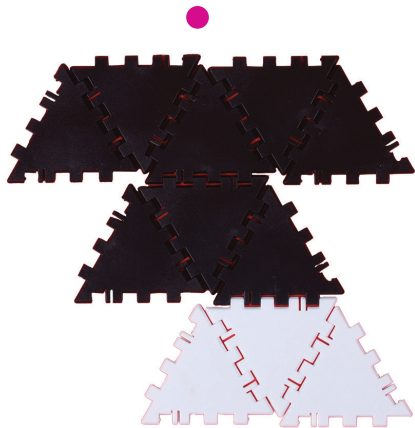

- Build large constructions
- High quality material

LOKON

Ref. no. 3088100

Goal

- learn to plan your activities
- stimulate spatial insight
- develop problem solving skills
- stimulate fantasy

Lokon is a construction material with which children can make large simple shapes. It is compiled of 3 basic parts: triangle, square, pentagon.

Het bestaat uit 3 basisstukken: driehoek, vierkant, vijfhoek.

Deze vormen prikkelen de creativiteit en zorgen voor de ontwikkeling van technisch en wiskundig inzicht.

Het boekje geeft een groot aantal inspirerende voorbeelden.

Il se compose de 3 pièces de base: le triangle, le carré, le rectangle. Ces formes stimulent la créativité et éveillent les aptitudes techniques et mathématiques.

Le manuel donne un grand nombre d'exemples inspireurs.

LOKON

Ref.nr. 3088100

Ziel

- Erlernen von planmäßigem und methodischem Handeln
- Stimulierung räumlichen Denkens
- Förderung des problemlösenden Denkens
- Anregung der Fantasie

Lokon ist ein Baumaterial, mit dem Kinder auf einfache Weise große Formen zusammenbauen können. Es besteht aus 3 Basisteilen: Dreieck, Quadrat, Fünfeck. Diese Formen regen die Kreativität an und fördern die Entwicklung des technischen und mathematischen Verständnisses. Das Büchlein enthält eine Vielzahl inspirierender Beispiele.