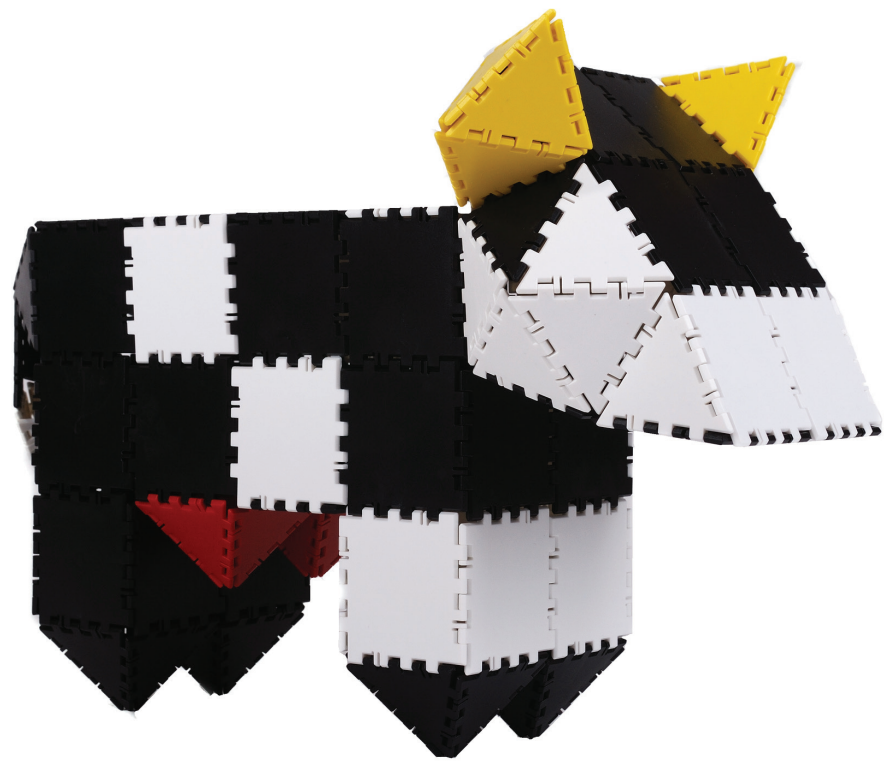

- Build large constructions
- High quality material

LOKON

Ref. no. 3088100

Goal

- learn to plan your activities
- stimulate spatial insight
- develop problem solving skills
- stimulate fantasy

Lokon is a construction material with which children can make large simple shapes. It is compiled of 3 basic parts: triangle, square, pentagon.

- leren om planmatig te handelen
- stimuleren van het ruimtelijk inzicht
- bevorderen probleemoplossend denken
- stimuleren van de fantasie

Lokon is een constructiemateriaal waarmee kinderen eenvoudig grote vormen kunnen maken.

LOKON

No. réf. 3088100

Objectif

- apprendre à agir de façon méthodique
- stimuler l'aptitude spatiale
- favoriser la réflexion visant la résolution de problèmes
- stimuler la fantaisie

Lokon est un matériel de construction avec lequel les enfants peuvent composer simplement de grandes formes.

LOKON

Ref.nr. 3088100

Ziel

- Erlernen von planmäßigem und methodischem Handeln
- Stimulierung räumlichen Denkens
- Förderung des problemlösenden Denkens
- Anregung der Fantasie

Lokon ist ein Baumaterial, mit dem Kinder auf einfache Weise große Formen zusammenbauen können. Es besteht aus 3 Basisteilen: Dreieck, Quadrat, Fünfeck. Diese Formen regen die Kreativität an und fördern die Entwicklung des technischen und mathematischen Verständnisses. Das Büchlein enthält eine Vielzahl inspirierender Beispiele.