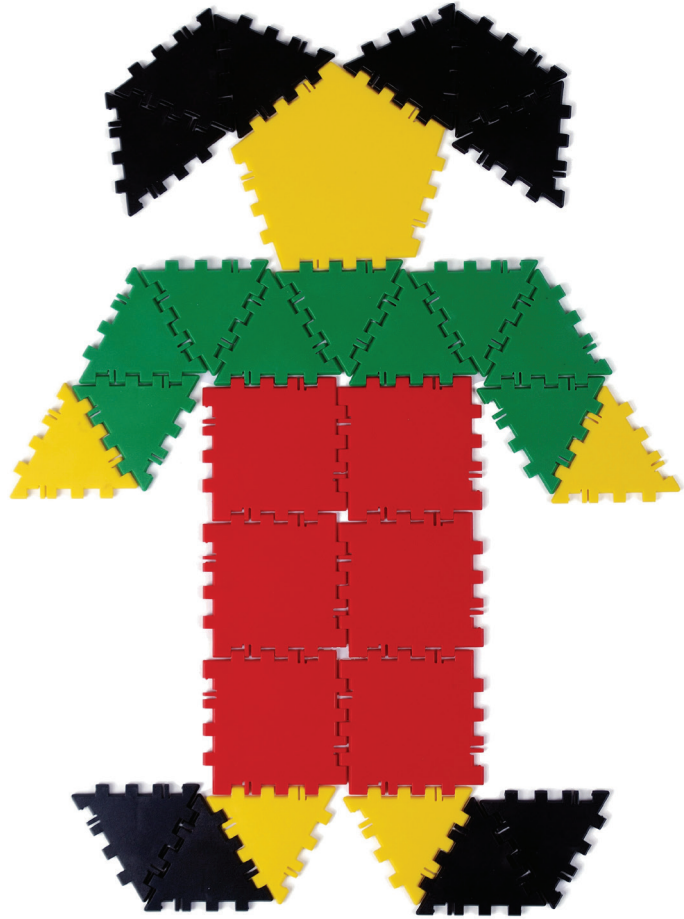

- Build large constructions
- High quality material

LOKON

Ref. no. 3088100

Goal

- learn to plan your activities
- stimulate spatial insight
- develop problem solving skills
- stimulate fantasy

Lokon is a construction material with which children can make large simple shapes. It is compiled of 3 basic parts: triangle, square, pentagon.

These shapes stimulate creativity and provide a possibility for the development of technical and mathematical insight.

The booklet shows a large number of inspirational examples.

LOKON

Ref.nr. 3088100

Doel

- leren om planmatig te handelen
- stimuleren van het ruimtelijk inzicht
- bevorderen probleemoplossend denken
- stimuleren van de fantasie

Lokon is een constructiemateriaal waarmee kinderen eenvoudig grote vormen kunnen maken.

Het bestaat uit 3 basisstukken: driehoek, vierkant, vijfhoek.

Deze vormen prikkelen de creativiteit en zorgen voor de ontwikkeling van technisch en wiskundig inzicht.

Het boekje geeft een groot aantal inspirerende voorbeelden.