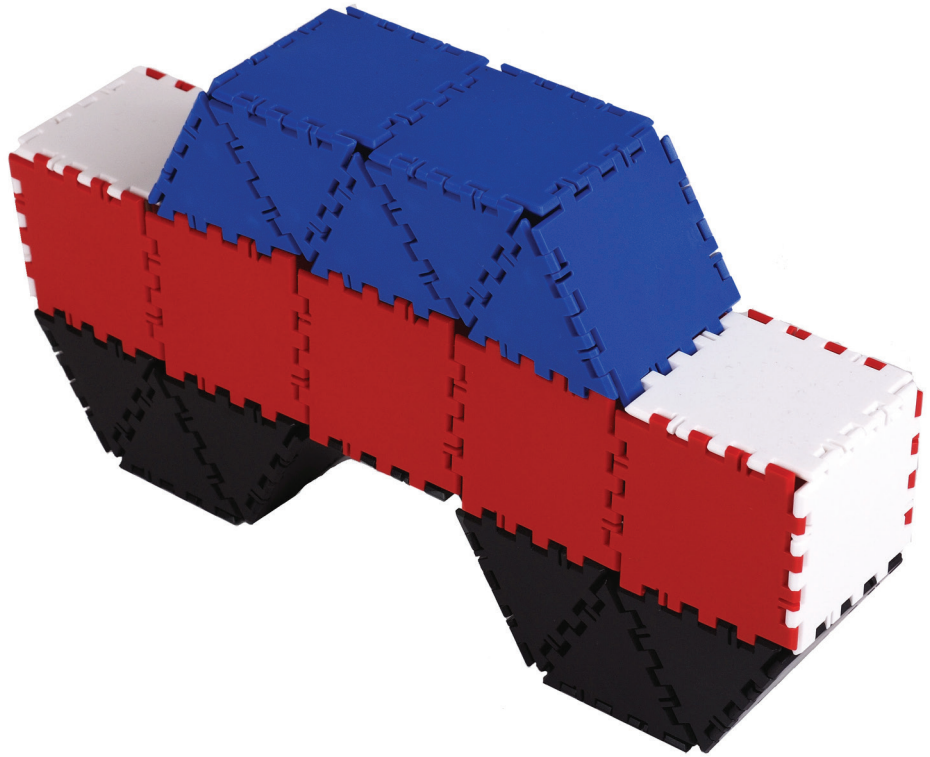

- Build large constructions
- High quality material

LOKON

Ref. no. 3088100

Goal

- learn to plan your activities
- stimulate spatial insight
- develop problem solving skills
- stimulate fantasy

Lokon is a construction material with which children can make large simple shapes. It is compiled of 3 basic parts: triangle, square, pentagon.

- leren om planmatig te handelen
- stimuleren van het ruimtelijk inzicht
- bevorderen probleemoplossend denken
- stimuleren van de fantasie

Lokon is een constructiemateriaal waarmee kinderen eenvoudig grote vormen kunnen maken.

LOKON

No. réf. 3088100

Objectif

- apprendre à agir de façon méthodique
- stimuler l'aptitude spatiale
- favoriser la réflexion visant la résolution de problèmes
- stimuler la fantaisie

Lokon est un matériel de construction avec lequel les enfants peuvent composer simplement de grandes formes.

LOKON

Ref.nr. 3088100

Ziel

- Erlernen von planmäßigem und methodischem Handeln
- Stimulierung räumlichen Denkens
- Förderung des problemlösenden Denkens
- Anregung der Fantasie

Lokon ist ein Baumaterial, mit dem Kinder auf einfache Weise große Formen zusammenbauen können. Es besteht aus 3 Basisteilen: Dreieck, Quadrat, Fünfeck. Diese Formen regen die Kreativität an und fördern die Entwicklung des technischen und mathematischen Verständnisses. Das Büchlein enthält eine Vielzahl inspirierender Beispiele.