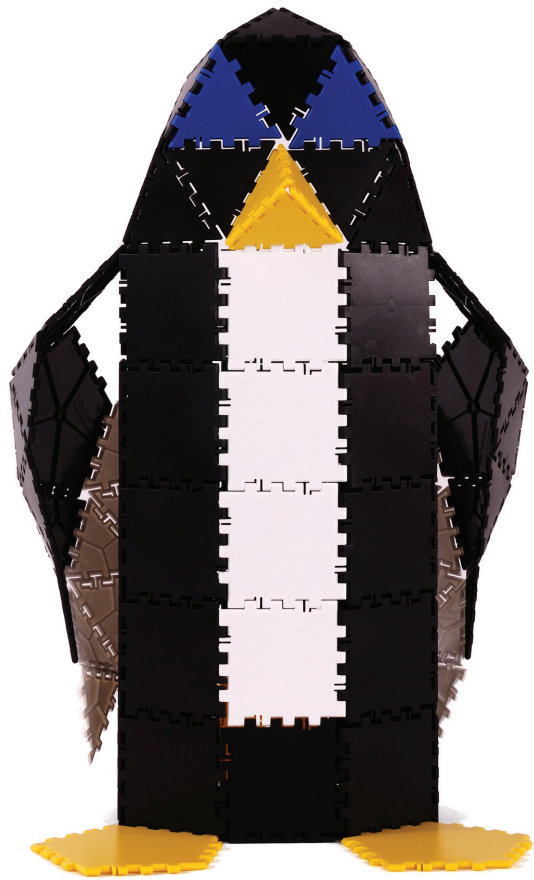

- Build large constructions
- High quality material

LOKON

Ref. no. 3088100

Goal

- learn to plan your activities
- stimulate spatial insight
- develop problem solving skills
- stimulate fantasy

Lokon is a construction material with which children can make large simple shapes. It is compiled of 3 basic parts: triangle, square, pentagon.

- leren om planmatig te handelen
- stimuleren van het ruimtelijk inzicht
- bevorderen probleemoplossend denken
- stimuleren van de fantasie

Lokon is een constructiemateriaal waarmee kinderen eenvoudig grote vormen kunnen maken.

Het bestaat uit 3 basisstukken: driehoek, vierkant, vijfhoek.

Deze vormen prikkelen de creativiteit en zorgen voor de ontwikkeling van technisch en wiskundig inzicht.

Het boekje geeft een groot aantal inspirerende voorbeelden.

LOKON

No. réf. 3088100

Objectif

- apprendre à agir de façon méthodique
- stimuler l'aptitude spatiale
- favoriser la réflexion visant la résolution de problèmes
- stimuler la fantaisie

Lokon est un matériel de construction avec lequel les enfants peuvent composer simplement de grandes formes.