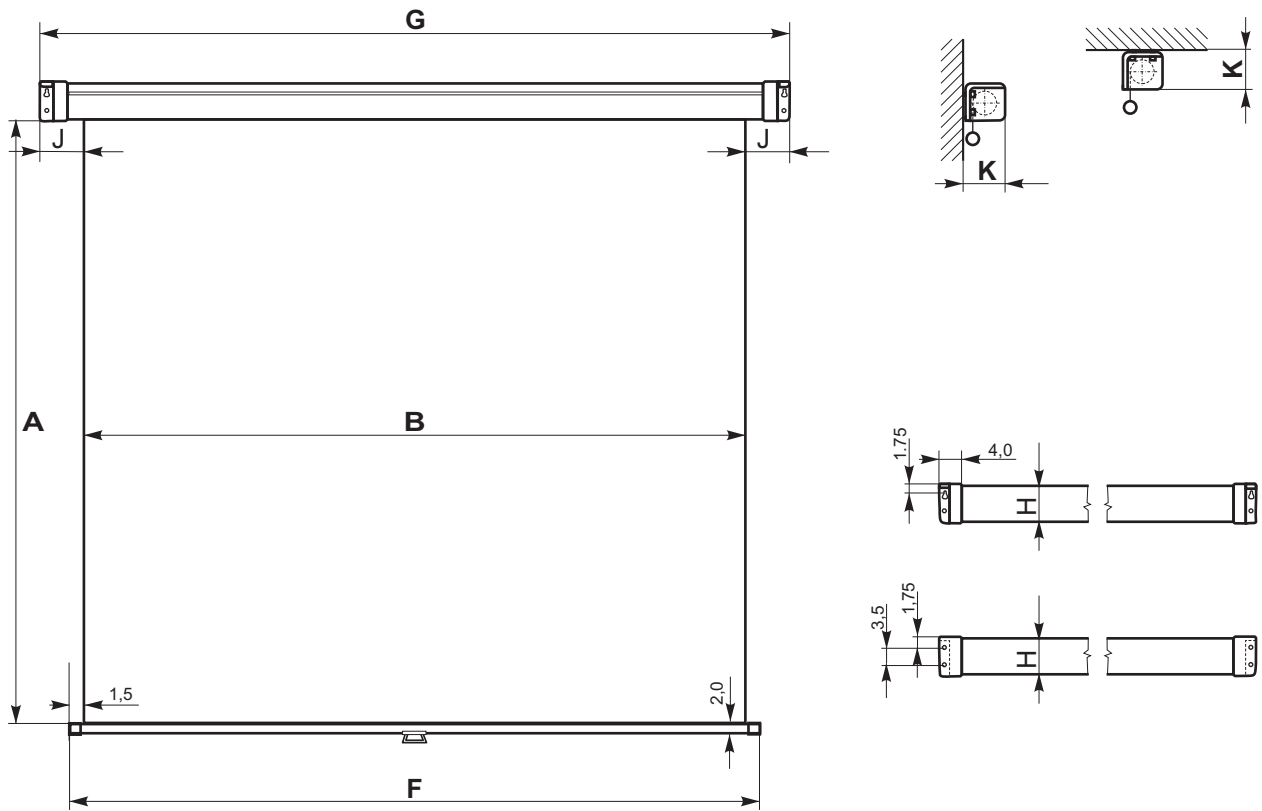

# MEDIUM Rollo Universal

Maße in cm

Art.Nr.	A/B	F	G	H	J	K	Gewicht in kg
1925869	153	156	165	6,2	6,0	7,0	6,0
1925871	183	186	195	6,2	6,0	7,0	7,0
1925872	203	206	215	6,2	6,0	7,0	8,0
1925874	244	247	258	7,3	7,0	8,0	12,5

## Mögliche Masken

Maskentyp	Format	Beschreibung	Skizze	Tuchbreite (B)	Material
A	1 : 1	ohne Maske	A 1:1	153 cm	smw
				183 cm	smw
				203 cm	smw
				243 cm	smw