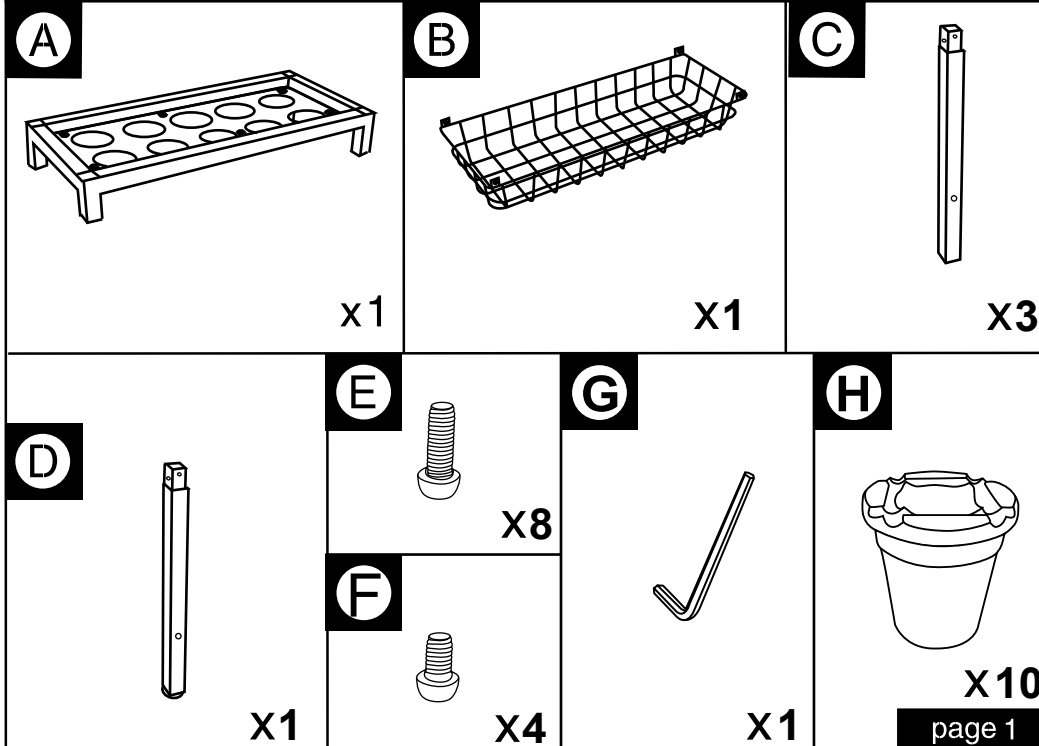

beleduc

Pinselflashalter inkl. Becher / Paint Stand incl. Glasses

**beleduc Lernspielwaren GmbH**

Heinrich-Heine-Weg 2

09526 Olbernhau / Germany

www.beleduc.de

page 1

1

**⚠ WARNING:**  
Adult assembly required.  
Please retighten the screws after 14 days!

ACHTUNG! Aufbau durch einen Erwachsenen. Bitte die Schrauben nach 14 Tagen nachziehen!  
ATTENTION! Montage réalisé par un adulte. S'il vous plaît resserrer les vis après 14 jours!  
ADVERTENCIA: Montaje realizado por un adulto. Por favor, apriete los tornillos después de 14 días!  
ATTENZIONE: Montaggio realizzato da un adulto. Si prega di serrare le viti dopo 14 giorni!  
WAARSCHUWING: Moet door volwassenen in elkaar worden gezet. Gelieve neem de schroeven na 14 dagen!