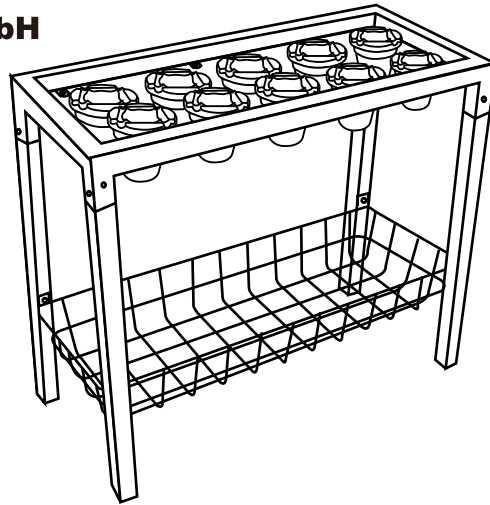

beleduc

Pinselflashalter inkl. Becher / Paint Stand incl. Glasses

beleduc Lernspielwaren GmbH

Heinrich-Heine-Weg 2

09526 Olbernhau / Germany

www.beleduc.de

page 1

1